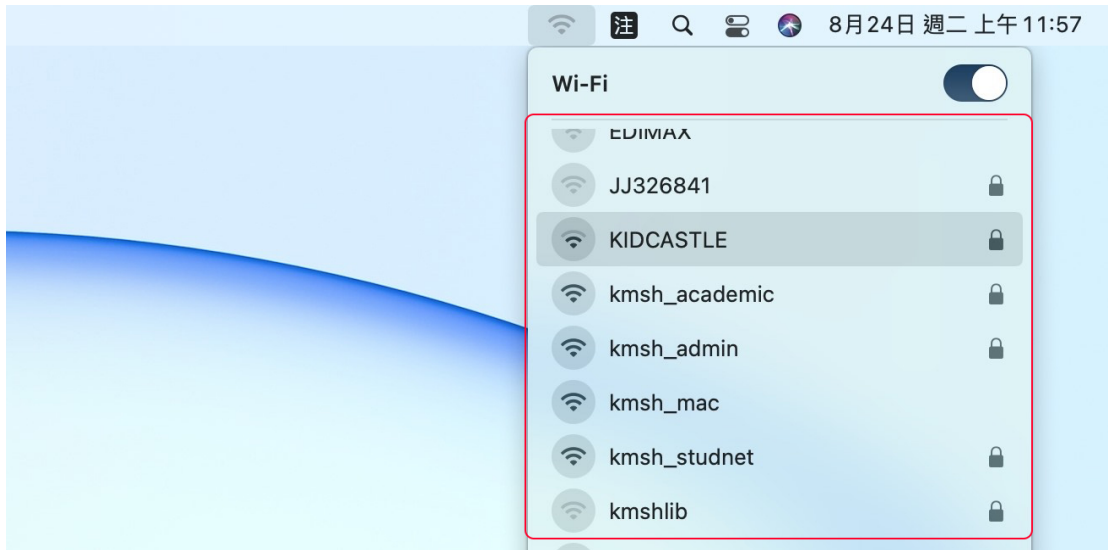

## Mac OS 設定方法

點選系統桌面右上角無線網路圖示。

開啟 Wi-Fi。

選取「**eduroam**」(以上圖片僅供示意)。

出現輸入帳號及密碼視窗，請將從金門縣教育網路中心申請到的單一簽入帳號輸入，並按「**加入**」。

**User name**：系統代號+身分證後四碼@cnc.km.edu.tw (例如：  
kb1234@cnc.km.edu.tw)

**Password**：金門縣教育網路中心單一簽入密碼