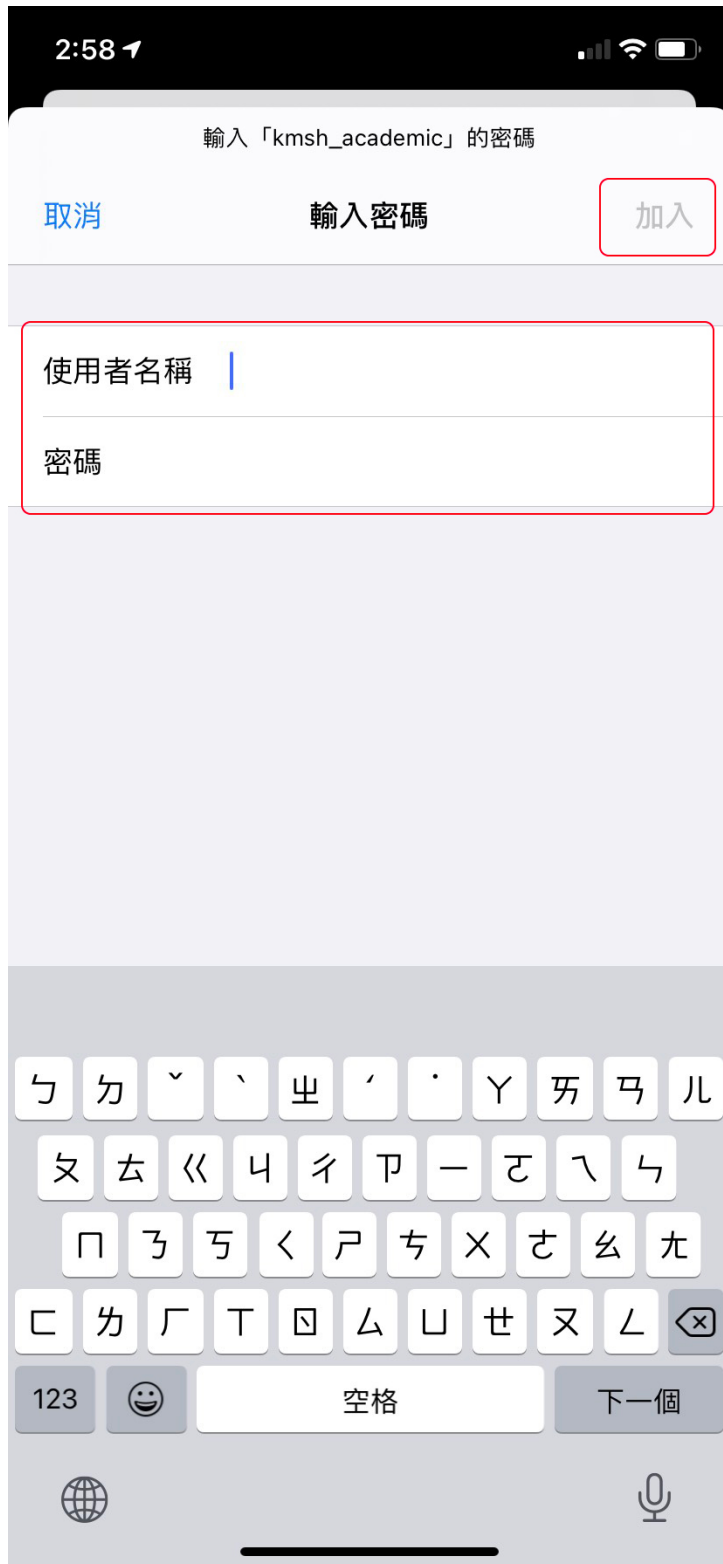

iOS 設定方式

在設定畫面下，選取「Wi-Fi」。

SSID 頁面中，點選 **eduroam**（以上圖片僅供示意）。

出現輸入帳號及密碼視窗，請將從金門縣教育網路中心申請到的單一簽入帳號輸入，並按「加入」。

User name：系統代號+身分證後四碼@cnc.km.edu.tw（例如：
kb1234@cnc.km.edu.tw）

Password：金門縣教育網路中心單一簽入密碼

按「信任」，完成設定。