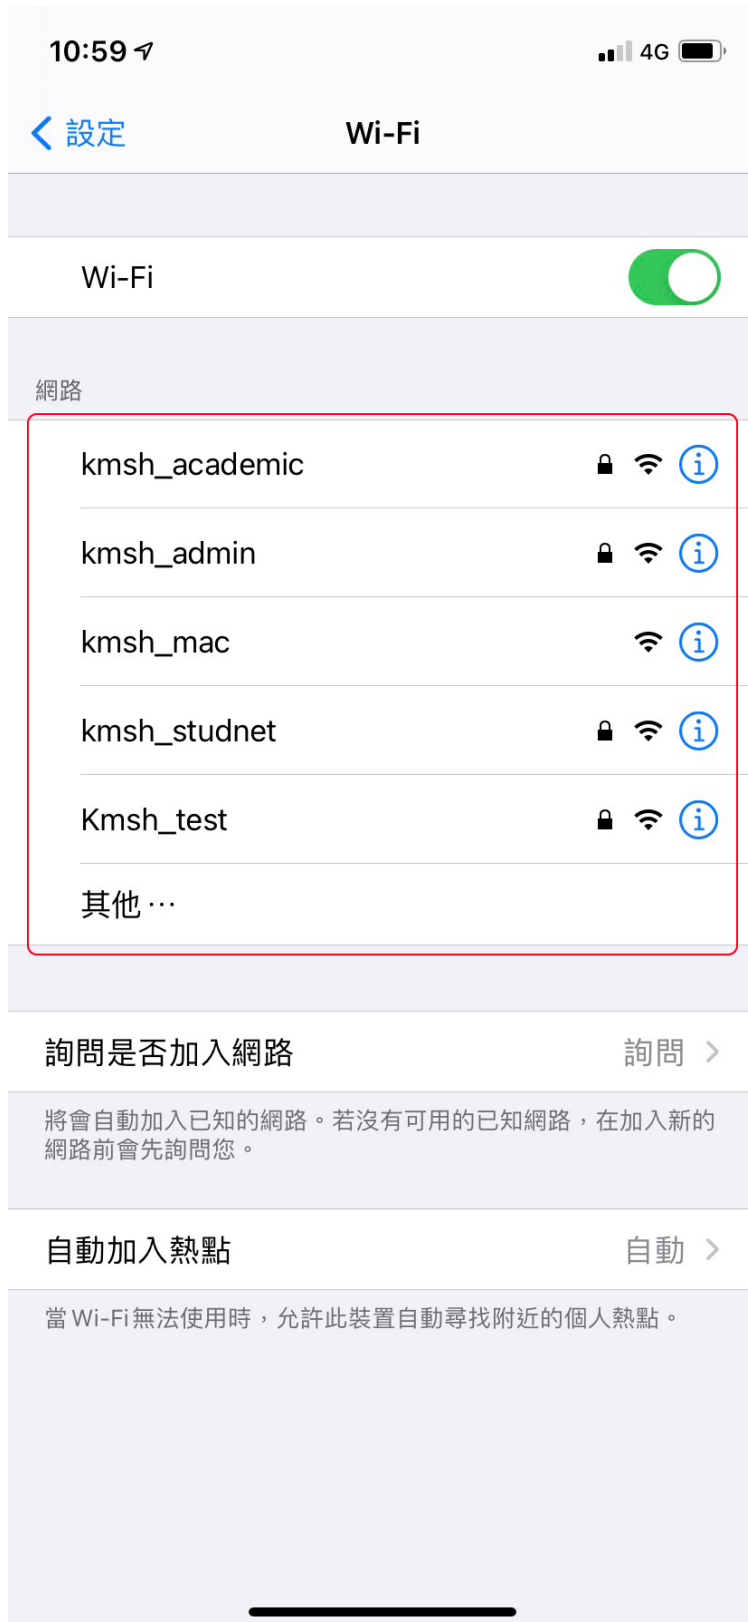

iOS 設定方式

在設定畫面下，選取「Wi-Fi」。

SSID 頁面中，點選 **eduroam**（以上圖片僅供示意）。

出現輸入帳號及密碼視窗，請將從金門縣教育網路中心申請到的單一簽入帳號輸入，並按「加入」。

User name：系統代號+身分證後四碼@cnc.km.edu.tw（例如：
kb1234@cnc.km.edu.tw）

Password：金門縣教育網路中心單一簽入密碼

按「信任」，完成設定。